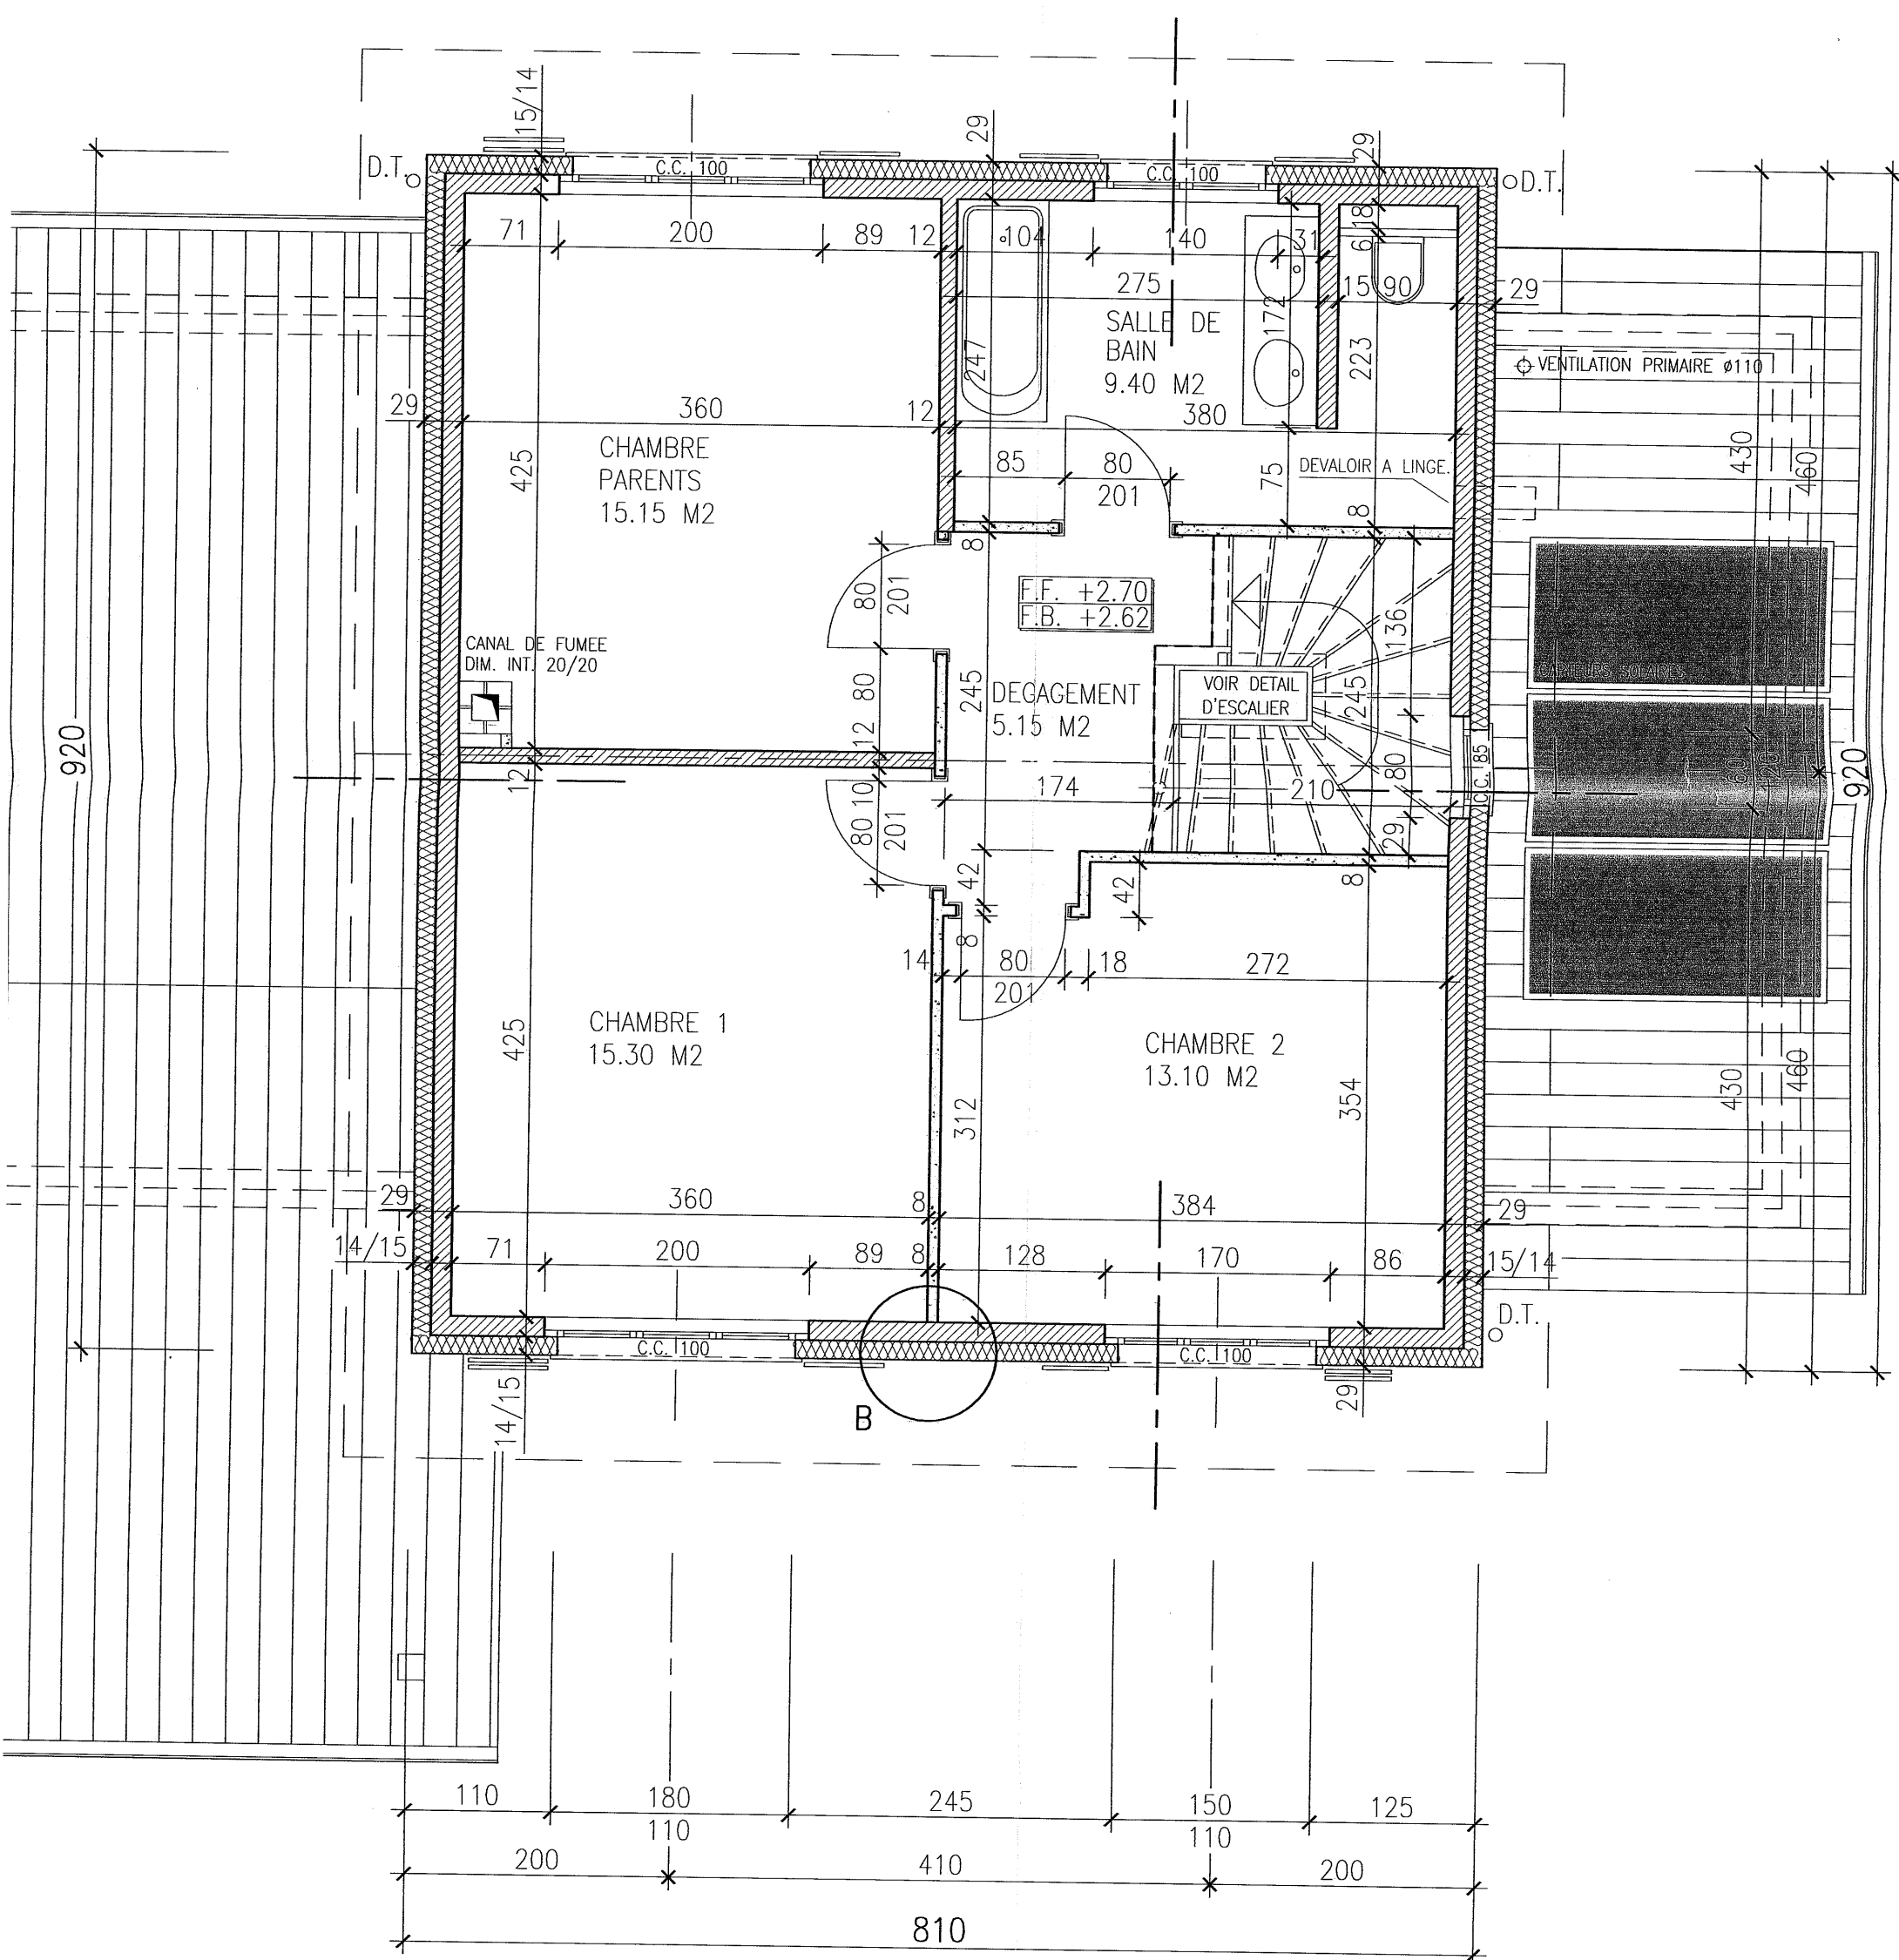

DETAIL

COMPOSIT

REVETEME

BRIQUE T.

ISOLATION

PERIPHER

CREPI EX

MUR B.A. 20cm
BARRAPREN
BACHE DELTA MS

REGARD EU Ø 80
C -0.10
E -2.02
S -2.07
E -1.80

POSES PAR LES PROPRIETAIRES