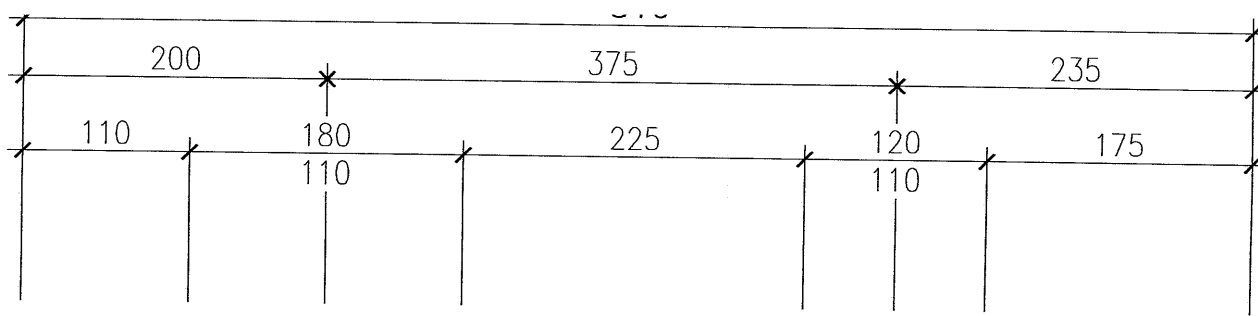

DETAIL

COMPOSIT

REVETEME

BRIQUE T.

ISOLATION

PERIPHER

CREPI EX

MUR B.A. 20cm
BARRAPREN
BACHE DELTA MS

REGARD EU Ø 80
C -0.10
E -2.02
S -2.07
E -1.80

POSES PAR LES PROPRIETAIRES