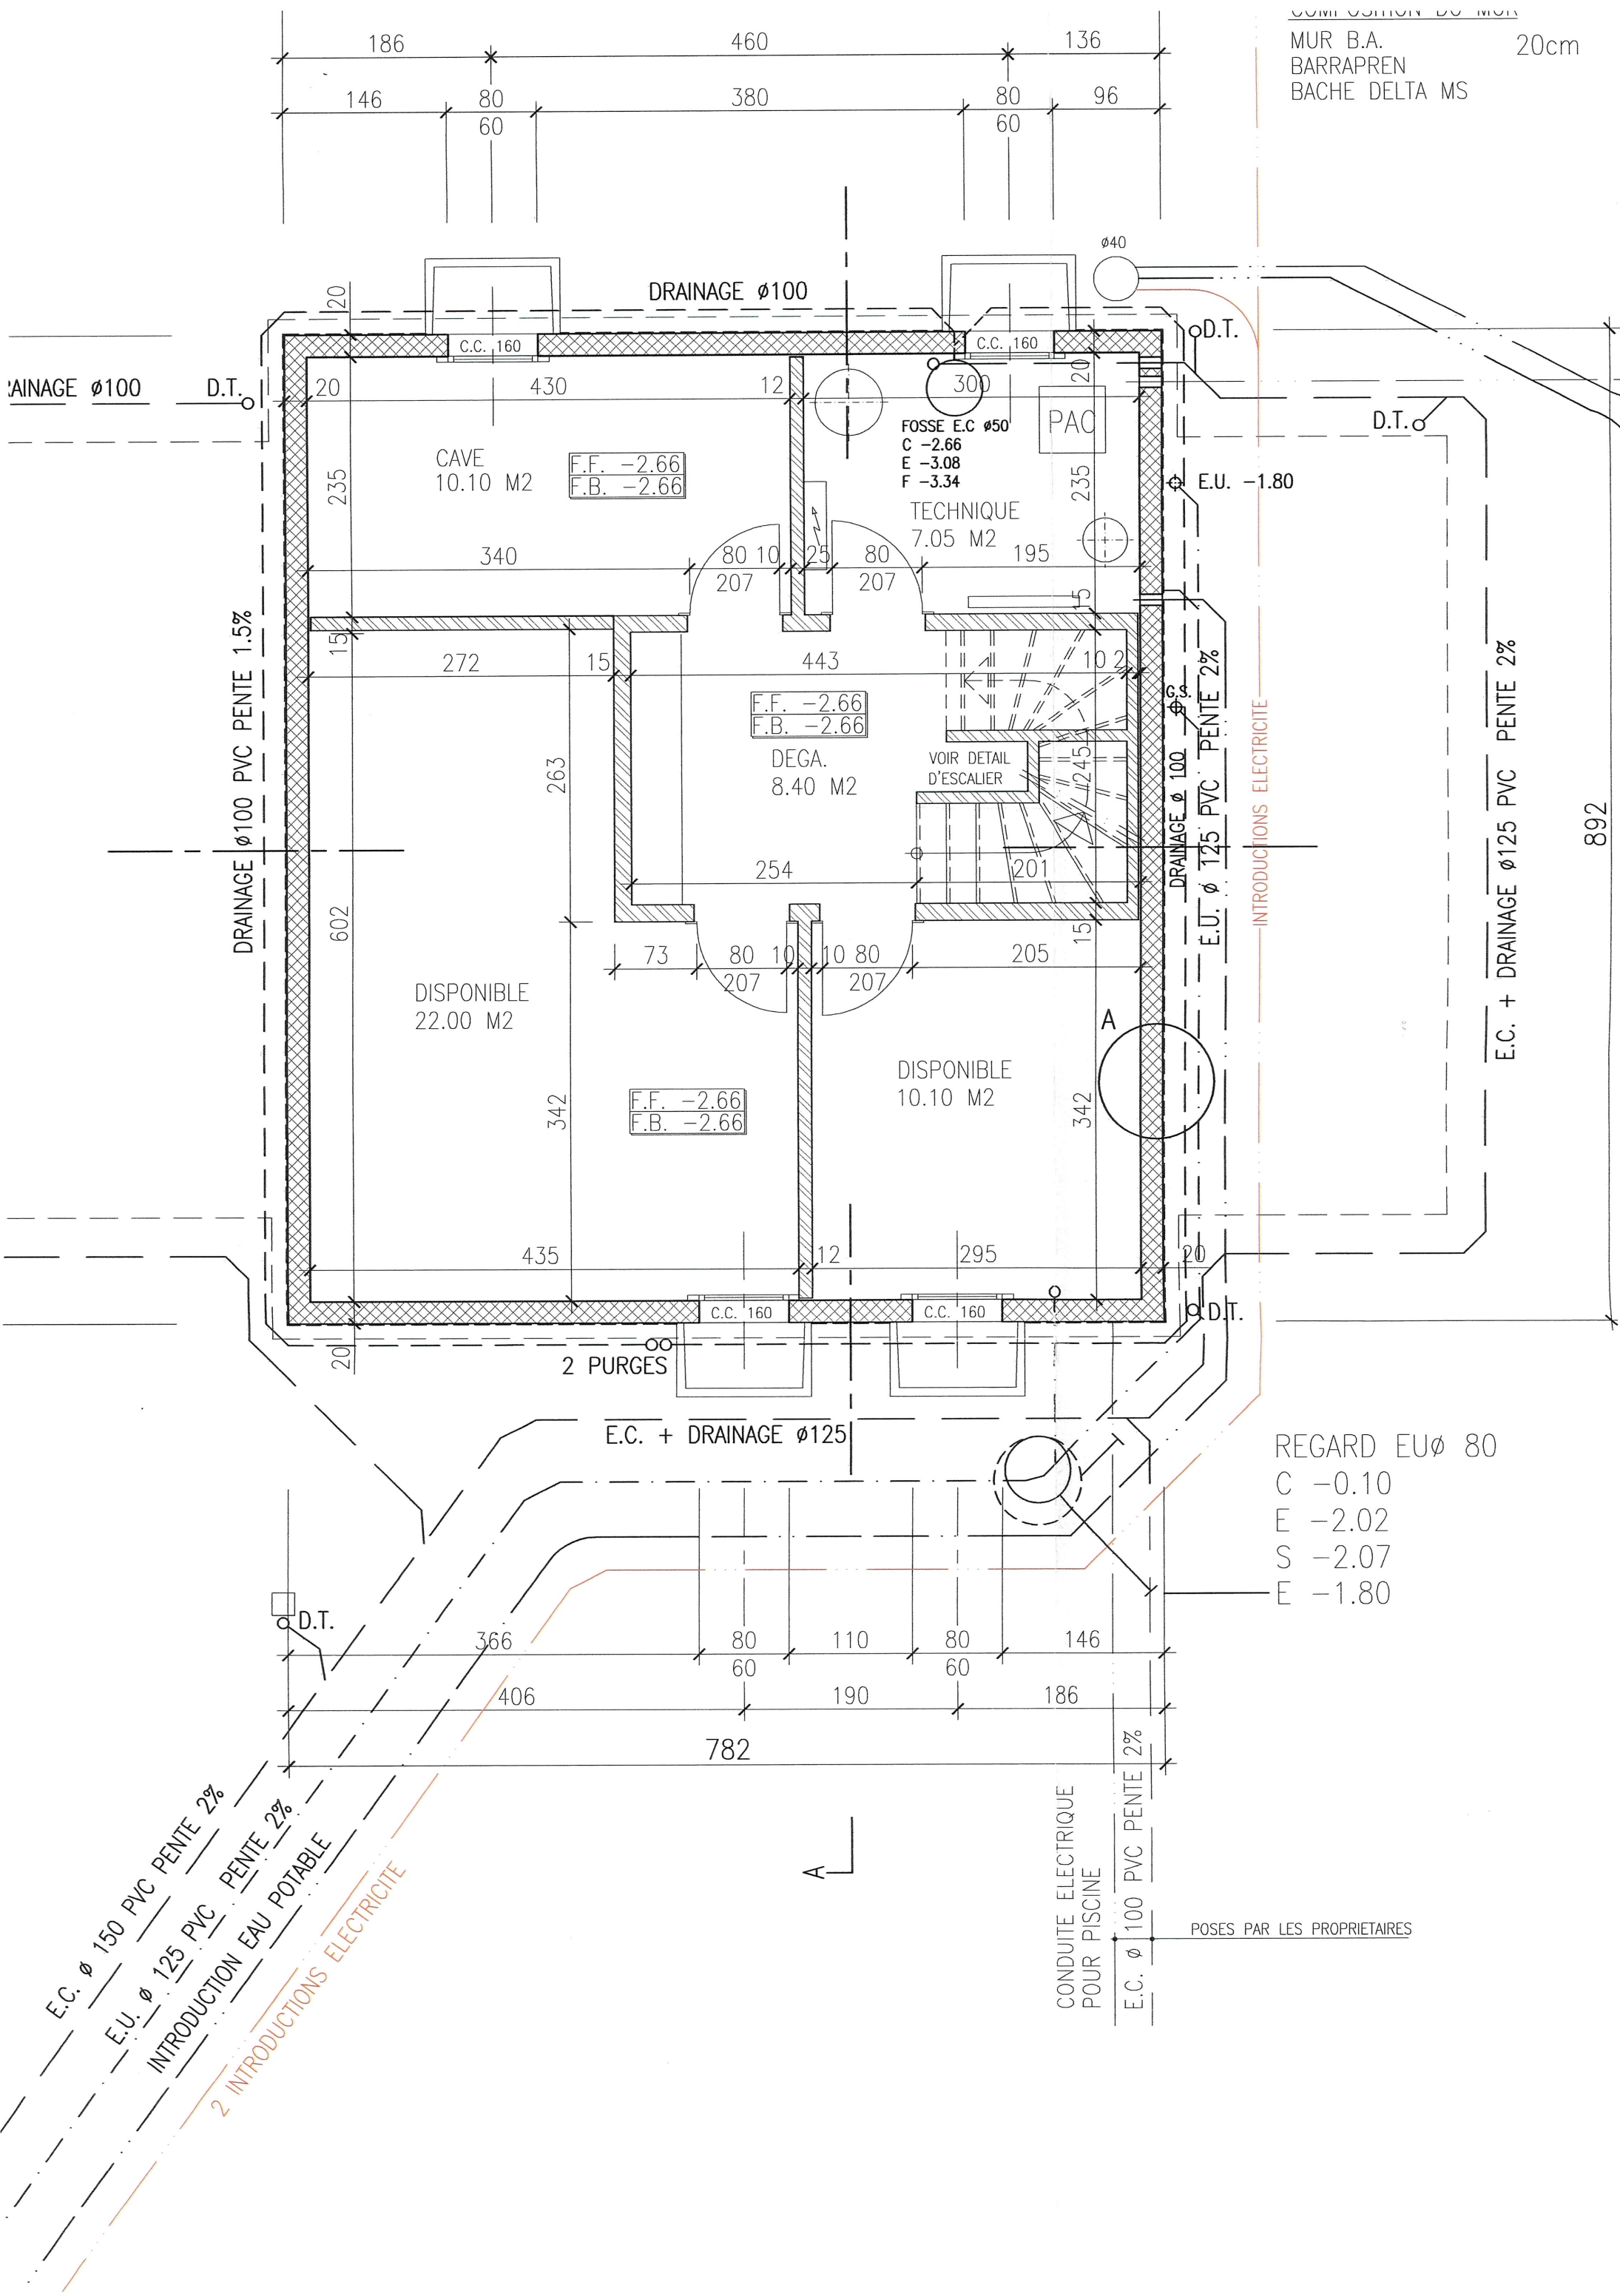

DETAIL

COMPOSIT

REVETEME

BRIQUE T.

ISOLATION

PERIPHER

CREPI EX

MUR B.A. 20cm
BARRAPREN
BACHE DELTA MS

REGARD EU Ø 80
C -0.10
E -2.02
S -2.07
E -1.80

POSES PAR LES PROPRIETAIRES